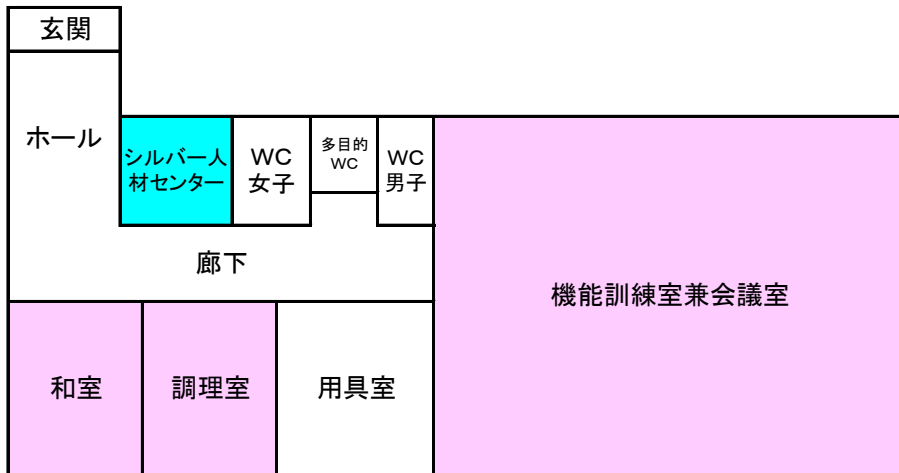

平面図

関ふれあいセンター

南白亀ふれあいセンター

白濁ふれあいセンター

- 申込み窓口
- 利用できる施設

施設名	面積等	利用内容
機能訓練室兼会議室	135平方メートル	軽体操等、又は集会、学習会などに利用されています。
和室	10畳	集会、学習会などに利用されています。
調理室	16.8平方メートル	調理実習などに利用されています。