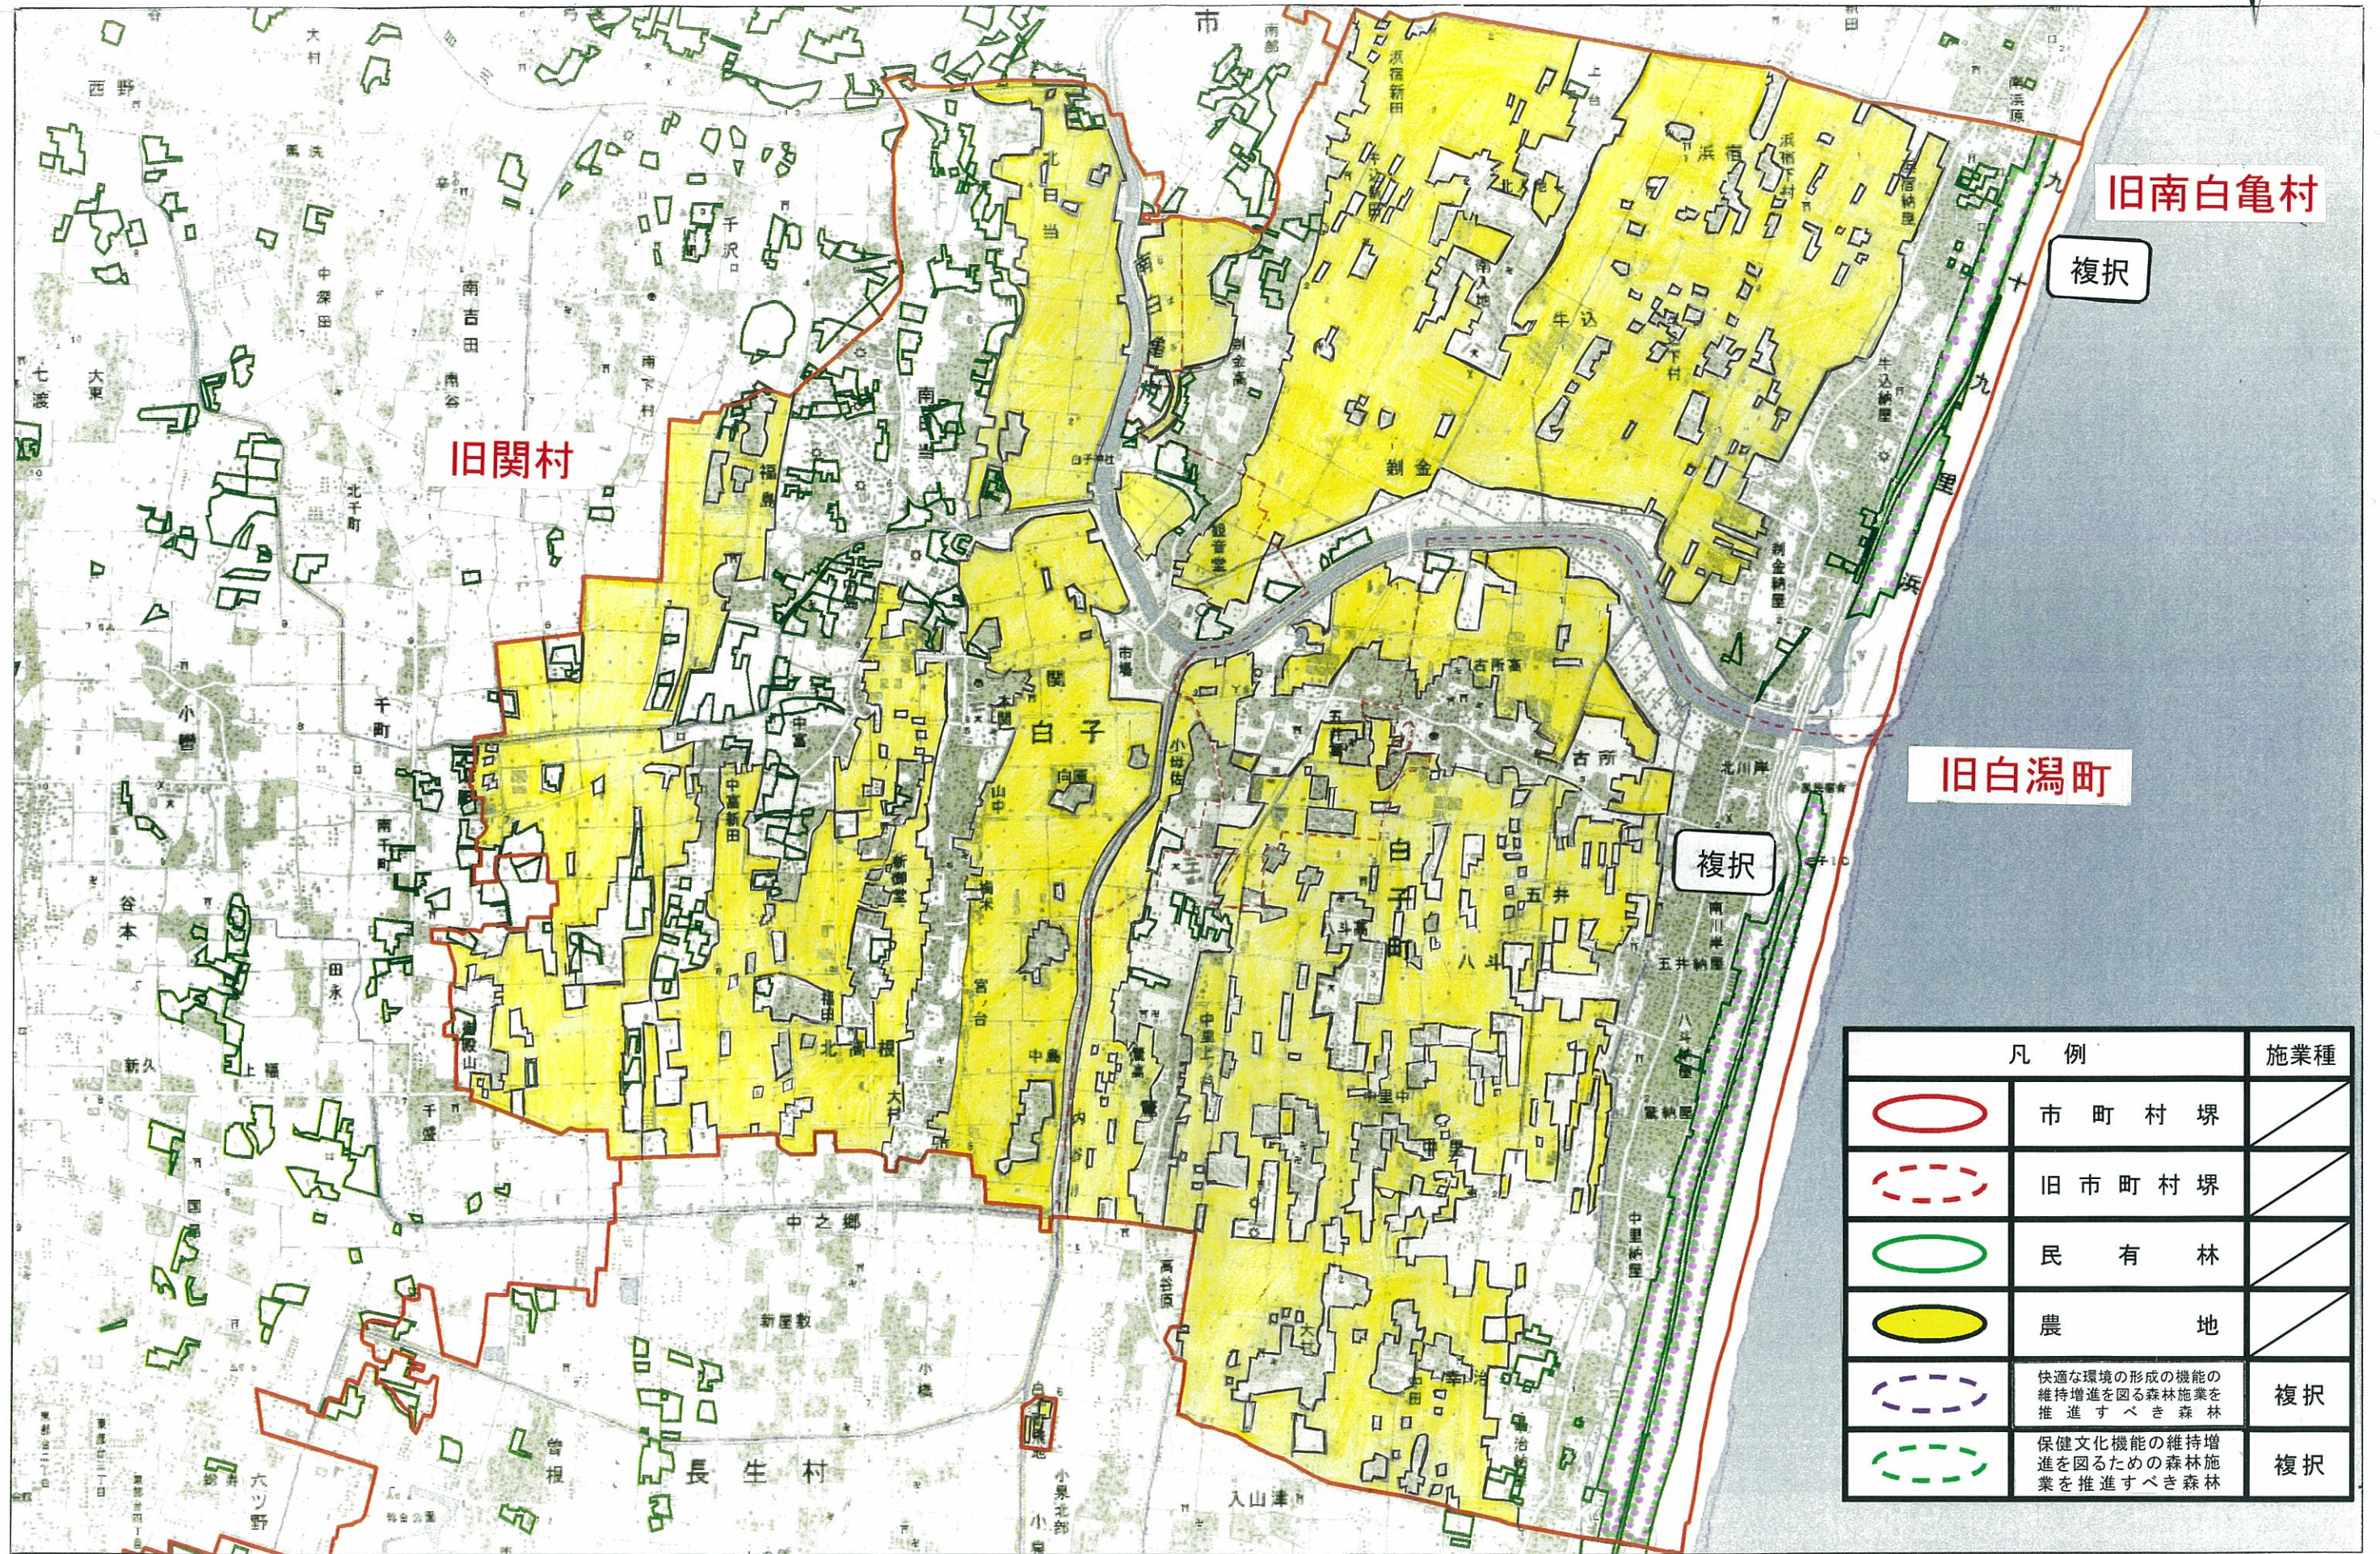

白子町森林整備計画概要図

凡 例		施業種
	市 町 村 界	
	旧 市 町 村 界	
	民 有 林	
	農 地	
	快適な環境の形成の機能の維持増進を図る森林施業を推進すべき森林	複 択
	保健文化機能の維持増進を図るための森林施業を推進すべき森林	複 択