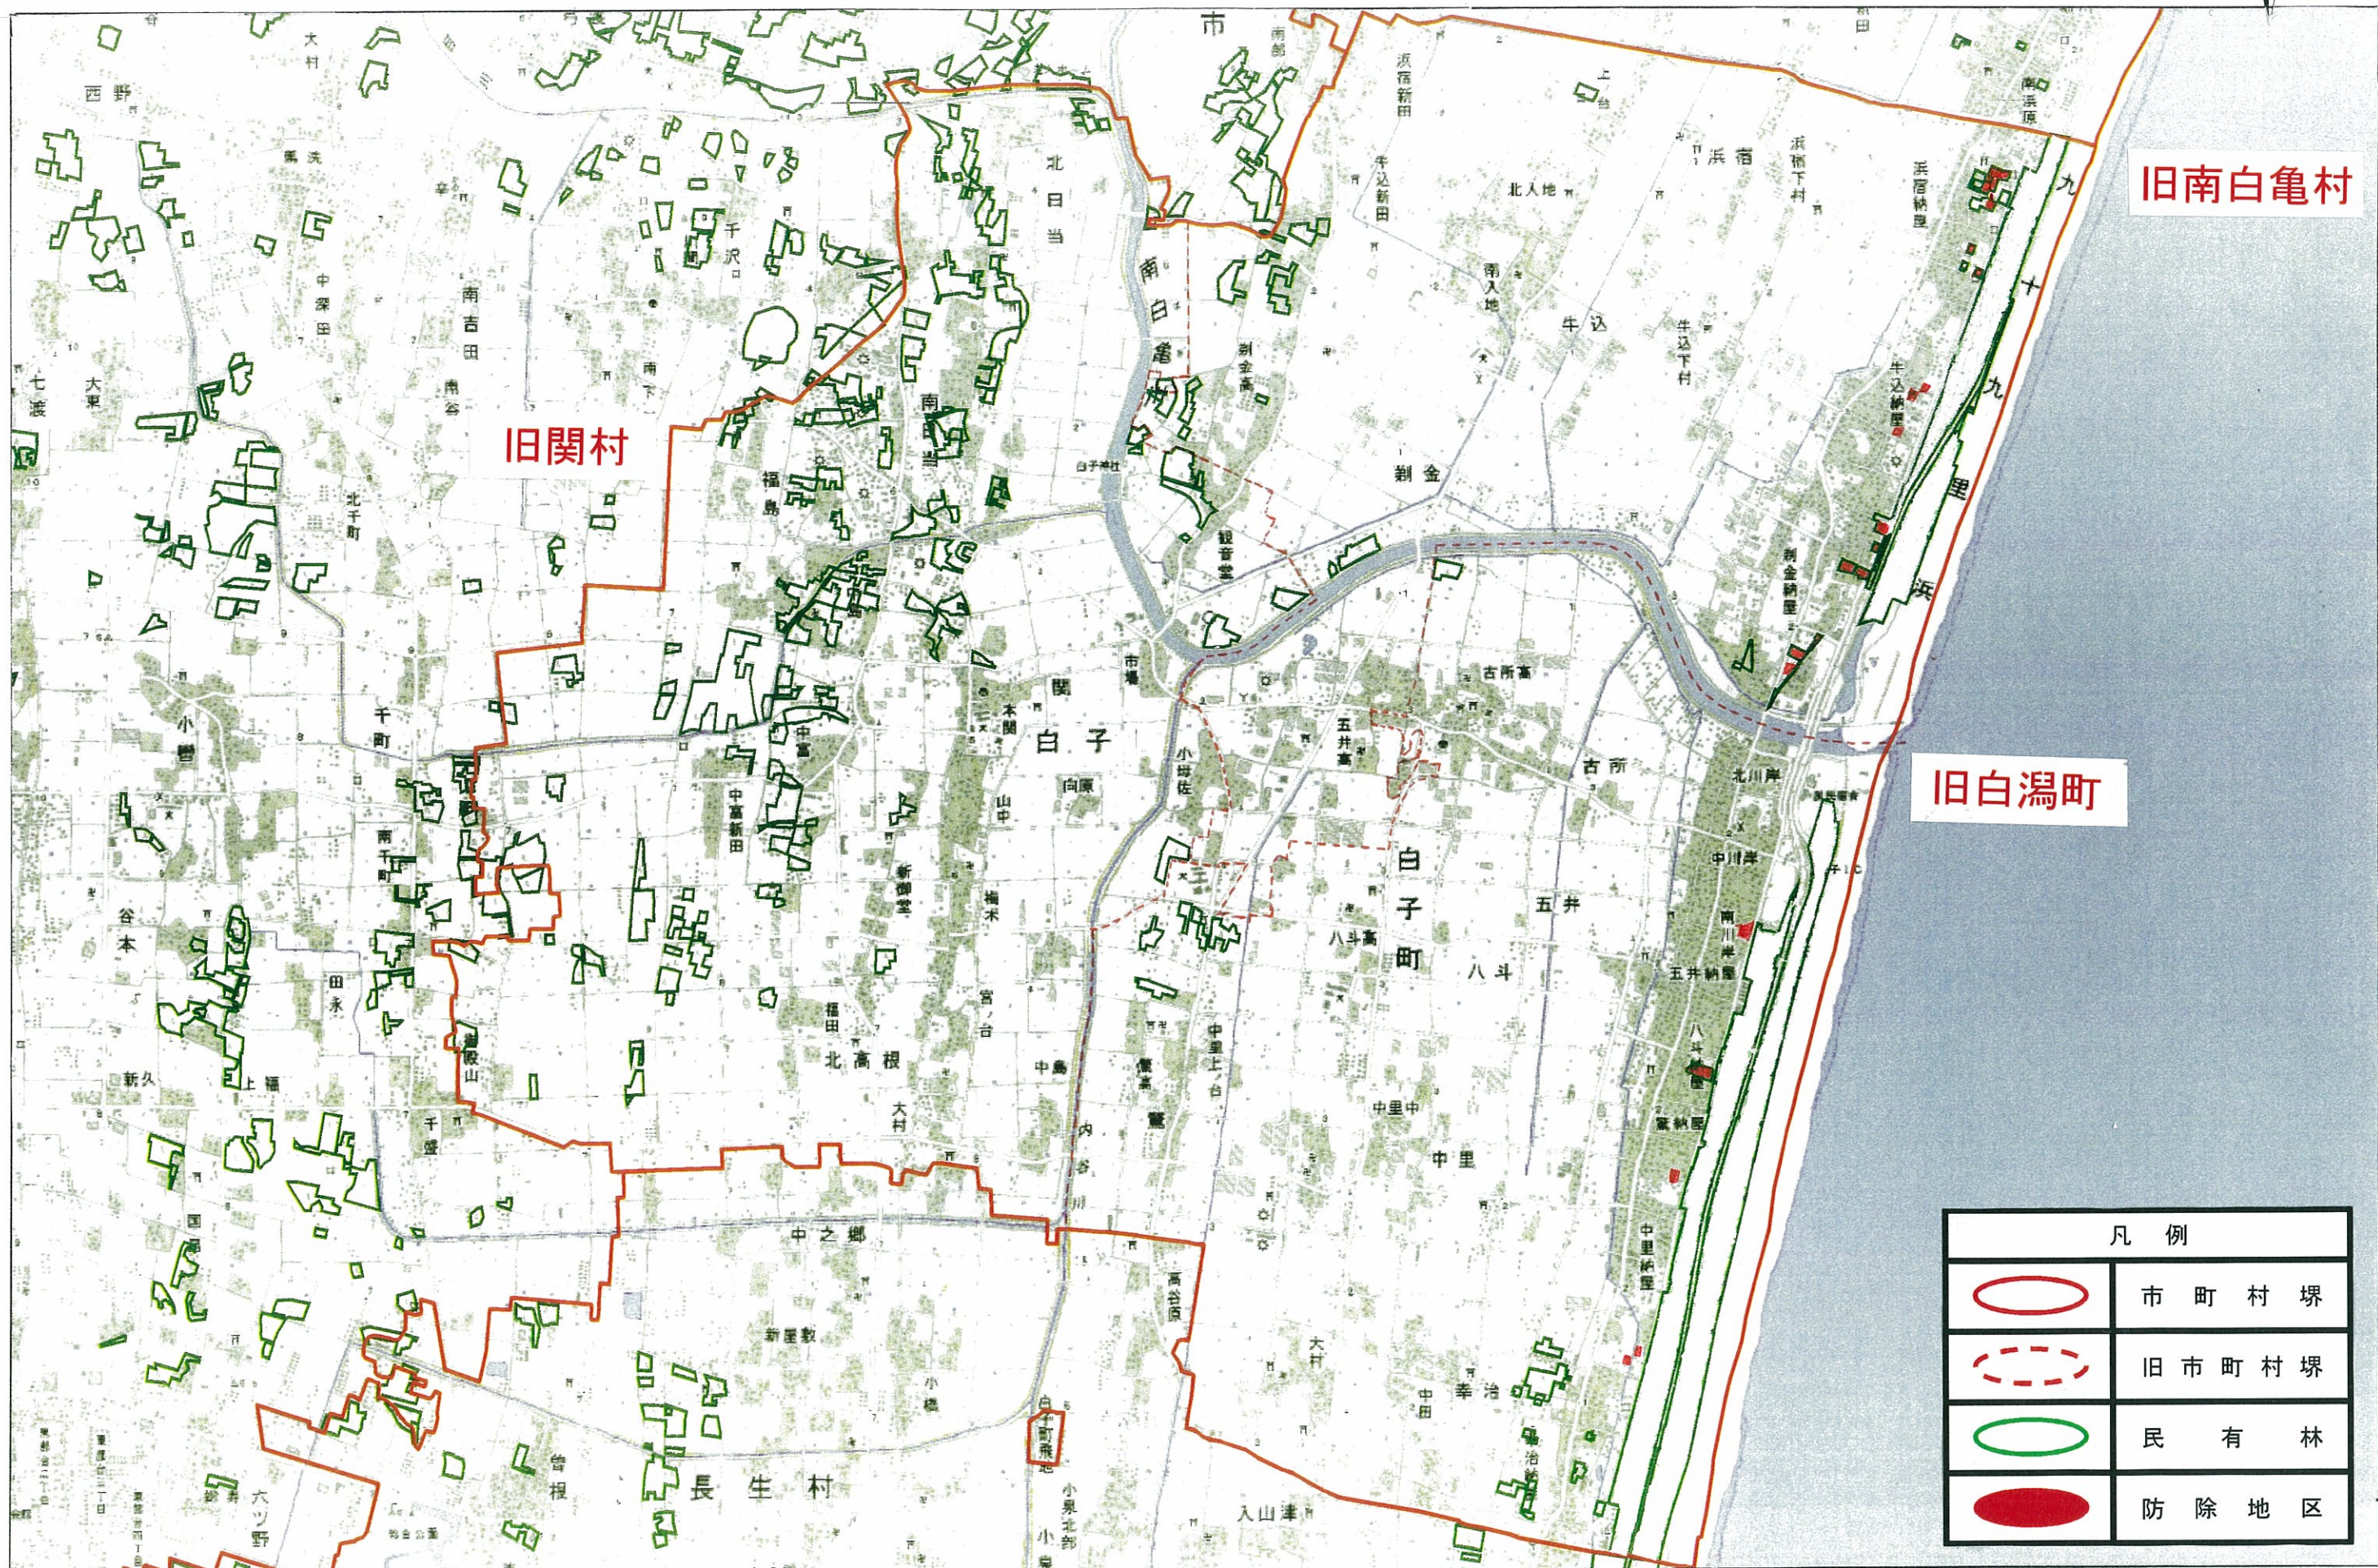

白子町森林病虫害防除地区実施計画図

旧南白亀村

旧関村

旧白潟町

凡例	
	市町村界
	旧市町村界
	民有林
	防除地区