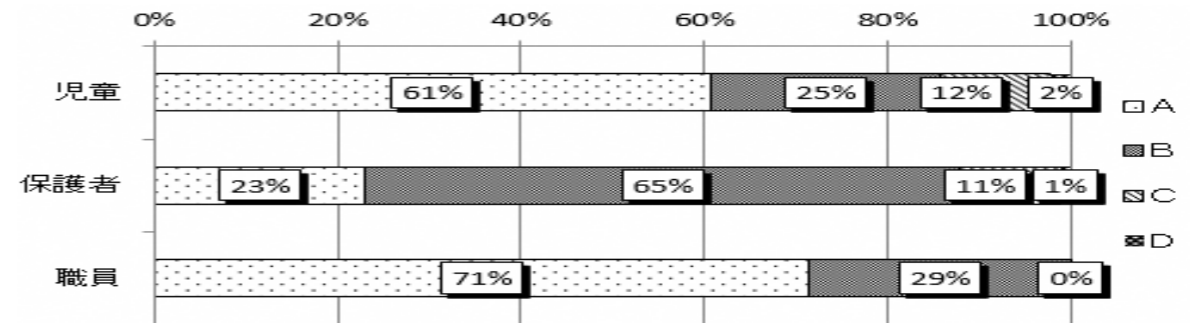

※グラフの見方 A:よくできている B:だいたいできている
C:あまりできていない D:できていない

【学習について】

1 子どもは、学校での学習内容を理解している。

2 子どもは、家庭学習の習慣が身につけてきている。

【生活について】

3 子どもは、気持ちのよいあいさつができる。

4 学校は、いじめ防止に積極的に積極的に取り組んでいる。

【安全について】

5 子どもは、安全に関心を持ち、交通事故に遭わないよう行動している。

1月18日(水) 6年生プレゼン発表会

白子町の魅力やより良い町にするための意見交換が町内小中学校と町役場をオンラインで結んで行われました。今年度、南白亀小6年生は「マイクロプラスチック(直径5ミリメートル以下の小さなプラスチック)」について調査、発表をし、石井町長及び御園教育長からご講評をいただきました。(画像はホームページでご覧いただけます。)