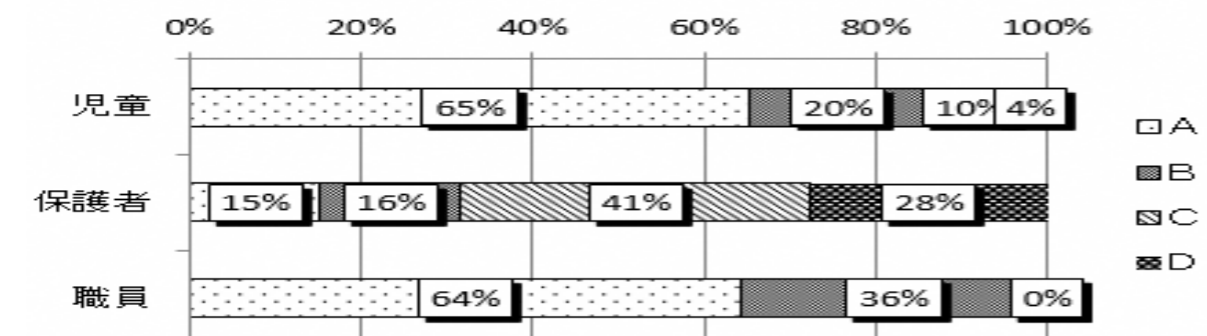

※グラフの見方 A:よくできている B:だいたいできている
C:あまりできていない D:できていない

【学習について】

1 子どもは、学校での学習内容を理解している。

2 子どもは、家庭学習の習慣が身につけてきている。

【生活について】

3 子どもは、気持ちのよいあいさつができる。

4 学校は、いじめ防止に積極的に積極的に取り組んでいる。

【安全について】

5 子どもは、安全に関心を持ち、交通事故に遭わないよう行動している。

1月18日(水) 6年生プレゼン発表会

白子町の魅力やより良い町にするための意見交換が町内小中学校と町役場をオンラインで結んで行われました。今年度、南白亀小6年生は「マイクロプラスチック(直径5ミリメートル以下の小さなプラスチック)」について調査、発表をし、石井町長及び御園教育長からご講評をいただきました。(画像はホームページでご覧いただけます。)