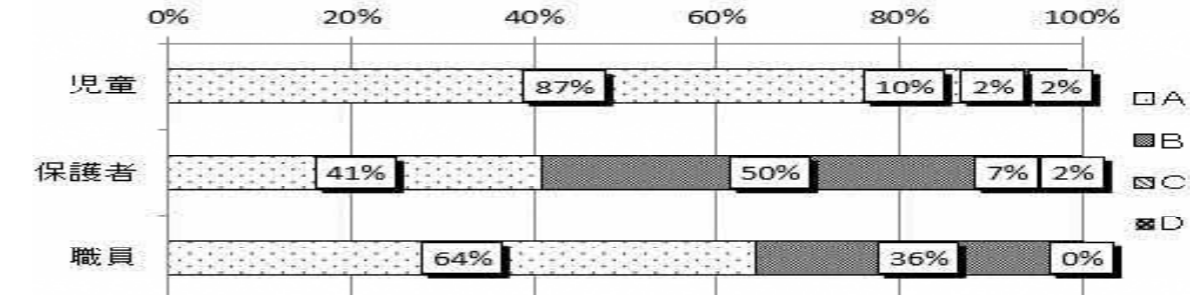

※グラフの見方 A:よくできている B:だいたいできている
C:あまりできていない D:できていない

【学習について】

1 子どもは、学校での学習内容を理解している。

2 子どもは、家庭学習の習慣が身につけてきている。

【生活について】

3 子どもは、気持ちのよいあいさつができる。

4 学校は、いじめ防止に積極的に積極的に取り組んでいる。

【安全について】

5 子どもは、安全に関心を持ち、交通事故に遭わないよう行動している。

1月18日(水) 6年生プレゼン発表会

白子町の魅力やより良い町にするための意見交換が町内小中学校と町役場をオンラインで結んで行われました。今年度、南白亀小6年生は「マイクロプラスチック(直径5ミリメートル以下の小さなプラスチック)」について調査、発表をし、石井町長及び御園教育長からご講評をいただきました。(画像はホームページでご覧いただけます。)