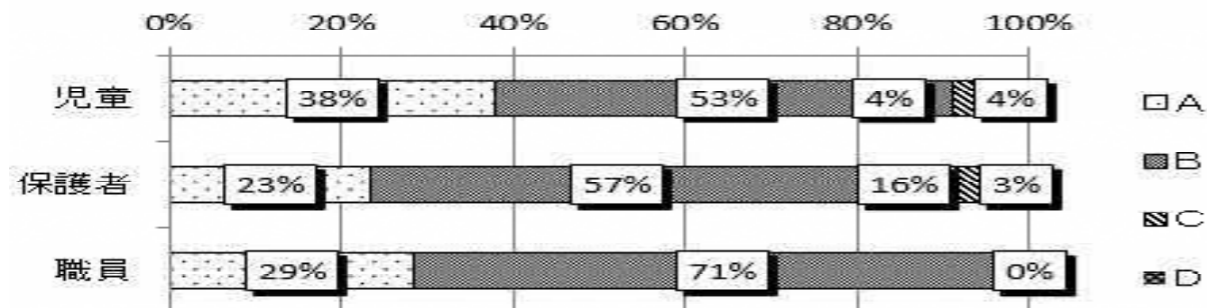

なばき

みんな輝き、笑顔いっぱい
よく考える子・やさしい子・げんきな子

学校だより 令和5年1月31日

白子町立南白亀小学校 2月

昨年末は、学校評価アンケートへのご協力をありがとうございました。主な結果についてお知らせします。設問は、保護者対象のものを記載しています。教職員については「そのような力を子どもたちに付けさせるための努力をしているか」、児童については「自分ができているか、もしくはそう思うか」という自己評価になっています。保護者アンケート及び児童アンケートの昨年度との比較は、裏面に掲載しております。

※グラフの見方 A:よくできている B:だいたいできている
C:あまりできていない D:できていない

【学習について】

1 子どもは、学校での学習内容を理解している。

2 子どもは、家庭学習の習慣が身につけてきている。

【生活について】

3 子どもは、気持ちのよいあいさつができる。

4 学校は、いじめ防止に積極的に積極的に取り組んでいる。

【安全について】

5 子どもは、安全に関心を持ち、交通事故に遭わないよう行動している。

1月18日(水) 6年生プレゼン発表会

白子町の魅力やより良い町にするための意見交換が町内小中学校と町役場をオンラインで結んで行われました。今年度、南白亀小6年生は「マイクロプラスチック(直径5ミリメートル以下の小さなプラスチック)」について調査、発表をし、石井町長及び御園教育長からご講評をいただきました。(画像はホームページでご覧いただけます。)