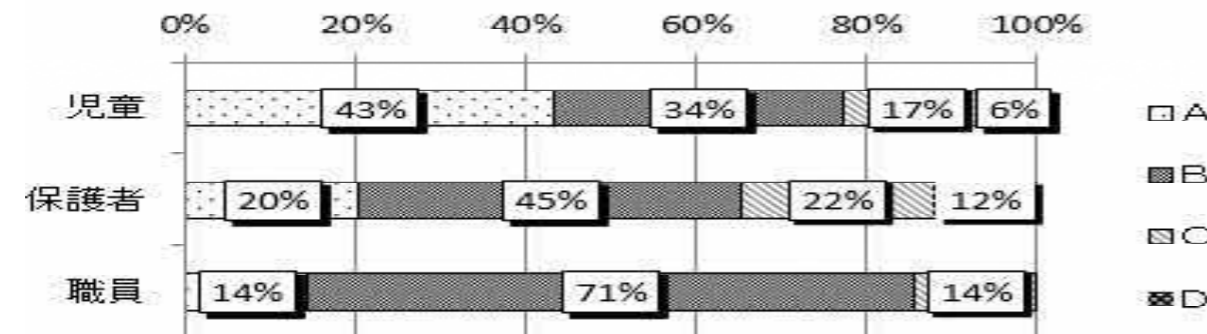

なばき

みんな輝き、笑顔いっぱい
よく考える子・やさしい子・げんきな子

学校だより 令和5年1月31日

白子町立南白亀小学校 2月

昨年末は、学校評価アンケートへのご協力をありがとうございました。主な結果についてお知らせします。設問は、保護者対象のものを記載しています。教職員については「そのような力を子どもたちに付けさせるための努力をしているか」、児童については「自分ができているか、もしくはそう思うか」という自己評価になっています。保護者アンケート及び児童アンケートの昨年度との比較は、裏面に掲載しております。

※グラフの見方 A:よくできている B:だいたいできている
C:あまりできていない D:できていない

【学習について】

1 子どもは、学校での学習内容を理解している。

2 子どもは、家庭学習の習慣が身につけてきている。

【生活について】

3 子どもは、気持ちのよいあいさつができる。

4 学校は、いじめ防止に積極的に積極的に取り組んでいる。

【安全について】

5 子どもは、安全に関心を持ち、交通事故に遭わないよう行動している。

1月18日(水) 6年生プレゼン発表会

白子町の魅力やより良い町にするための意見交換が町内小中学校と町役場をオンラインで結んで行われました。今年度、南白亀小6年生は「マイクロプラスチック(直径5ミリメートル以下の小さなプラスチック)」について調査、発表をし、石井町長及び御園教育長からご講評をいただきました。(画像はホームページでご覧いただけます。)