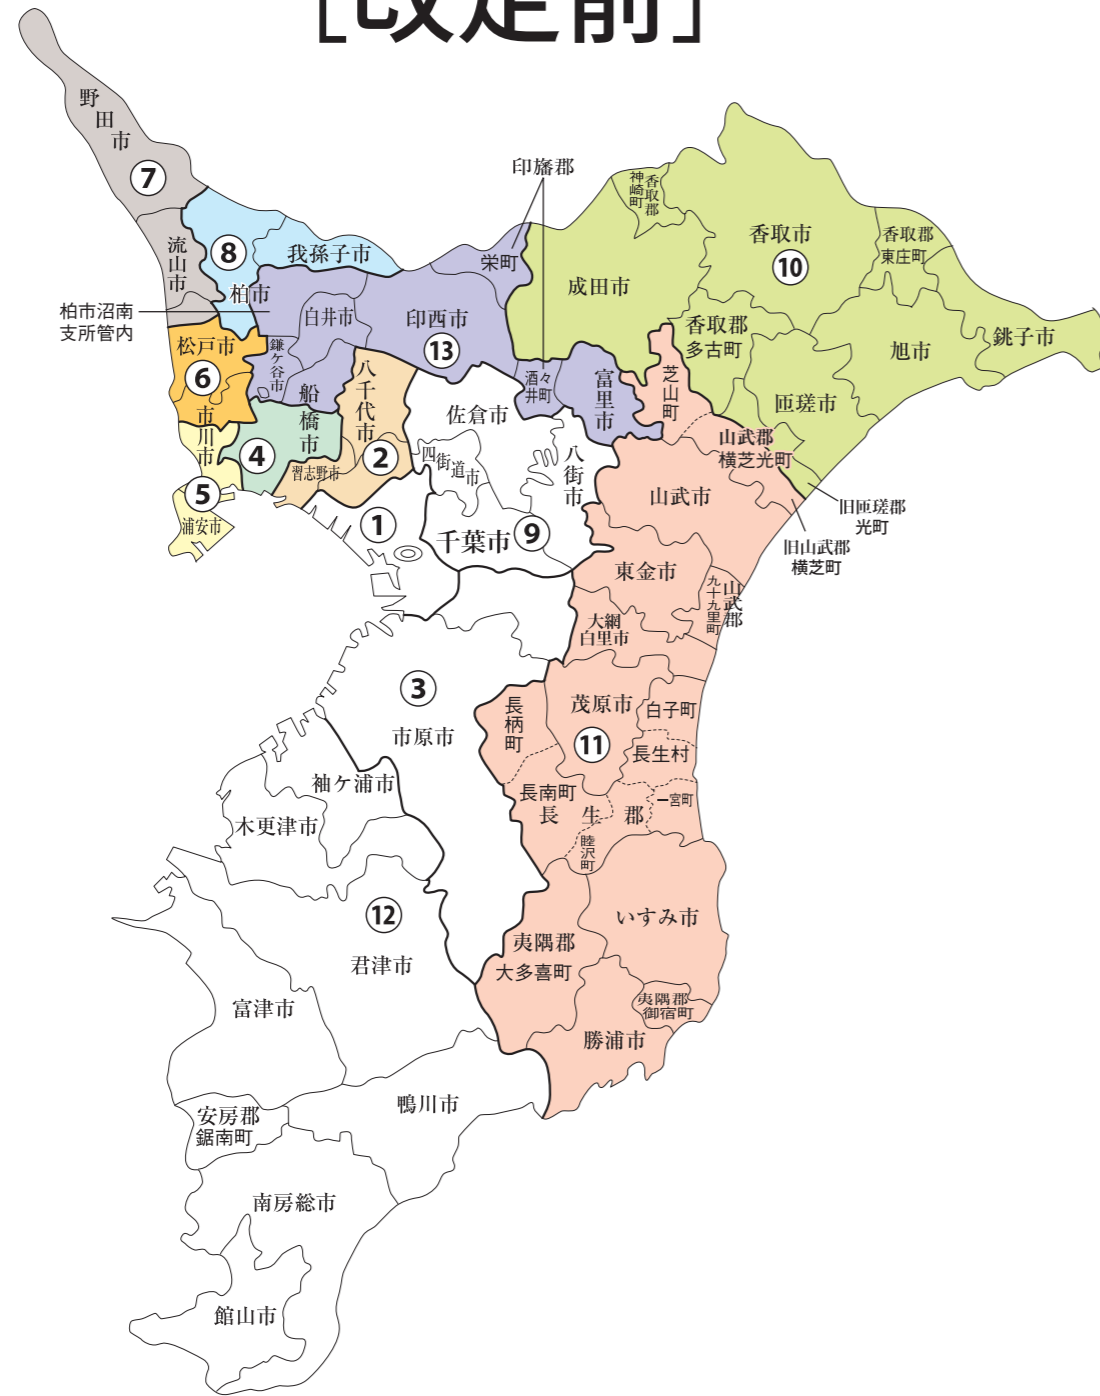

衆議院議員選挙の小選挙区が改定されました。
次の衆議院議員総選挙からは、新しい選挙区で選挙が行われます。

千葉県

[改定前]

[改定後]

お問い合わせは

- 総務省選挙部
- 都道府県選挙管理委員会
- 市区町村選挙管理委員会

| 旧選挙区 | 第2区 | 第4区 | 第5区 | 第6区 | 第7区 | 第8区 | 第10区 | 第11区 | 第13区 | | | | | |
|------|---------------------|---|---|-------------------|--|-------------------|------------|---|------|---------------------------------------|---|---|------------------|----------------------------------|
| | 千葉市 花見川区 八千代市 | 習志野市 船橋市 本庁管内 船橋市二宮出張所管内 船橋市芝山出張所管内 船橋市高根台出張所管内 船橋市習志野台出張所管内 船橋市西船橋出張所管内 船橋市船橋駅前総合窓口センター管内(丸山1丁目～5丁目に属する区域を除く。) | 市川市 本庁管内 市川1丁目～3丁目、市川南1丁目～5丁目、真間1丁目～3丁目、新田1丁目～5丁目、平田1丁目～4丁目、大洲1丁目～4丁目、大和田1丁目～5丁目、東大和田1丁目、東大和田2丁目、稲荷木1丁目～3丁目、八幡1丁目～6丁目、南八幡1丁目～5丁目、菅野1丁目～6丁目、東菅野1丁目～3丁目、鬼越1丁目、鬼越2丁目、鬼高1丁目～4丁目、高石神、中山1丁目～4丁目、若宮1丁目～3丁目、北方1丁目～3丁目、本北方1丁目～3丁目、北方町4丁目、東浜1丁目、田尻、田尻1丁目～5丁目、高谷、高谷1丁目～3丁目、高谷新町、原木、原木1丁目～4丁目、二俣、二俣1丁目、二俣2丁目、二俣新町、上妙典 行徳支所管内 | 市川市 第5区に属しない区域 | 松戸市 本庁管内 常盤平支所管内 六実支所管内 矢切支所管内 東部支所管内 | 松戸市 第6区に属しない区域 | 野田市 流山市 | 柏市 本庁管内 田中出張所管内 増尾出張所管内 富勢出張所管内 光ヶ丘出張所管内 豊四季台出張所管内 南部出張所管内 西原出張所管内 松葉出張所管内 藤心出張所管内 柏駅前行政サービスセンター管内 | 我孫子市 | 銚子市 成田市 旭市 匝瑳市 香取市 香取郡 | 山武郡 横芝光町 篠本、新井、宝米、市野原、二又、小川台、台、傍示戸、富下、虫生、小田部、母子、芝崎、芝崎南、宮川、谷中、目篠、上原、原方、木戸、尾垂イ、尾垂ロ、篠本根切 | 茂原市 東金市 勝浦市 山武市 いすみ市 大網白里市 山武郡 九十九里町 芝山町 横芝光町 第10区に属しない区域 長生郡 夷隅郡 | 柏市 第8区に属しない区域 | 鎌ヶ谷市 印西市 白井市 富里市 印旛郡 |

| 新選挙区 | 千葉市 花見川区 八千代市 | 市川市 本庁管内 国府台1丁目～6丁目、市川4丁目、真間4丁目、真間5丁目、東菅野4丁目、東菅野5丁目、宮久保1丁目～6丁目、鬼越1丁目、鬼越2丁目、鬼高1丁目～4丁目、高石神、中山1丁目～4丁目、若宮1丁目～3丁目、北方1丁目～3丁目、本北方1丁目～3丁目、北方町4丁目、国分1丁目～7丁目、中国分1丁目～5丁目、北国分1丁目～4丁目、須和田1丁目、須和田2丁目、稲越1丁目～3丁目、曾谷1丁目～8丁目、下貝塚1丁目～3丁目、東国分1丁目～3丁目、堀之内1丁目～5丁目 大柏出張所管内 | 市川市 第4区に属しない区域 浦安市 | 松戸市 | 野田市 流山市 | 柏市 | 銚子市 成田市 旭市 匝瑳市 香取市 香取郡 | 茂原市 東金市 勝浦市 山武市 いすみ市 大網白里市 山武郡 長生郡 夷隅郡 | 我孫子市 鎌ヶ谷市 印西市 白井市 富里市 印旛郡 | 船橋市 第4区に属しない区域 習志野市 |
|------|---------------------|--|--------------------------|-----|------------|-----|---------------------------------------|--|--|---------------------------|
| | 第2区 | 第4区 | 第5区 | 第6区 | 第7区 | 第8区 | 第10区 | 第11区 | 第13区 | 第14区 |

※第1区、3区、9区、12区は選挙区の変更はありません。