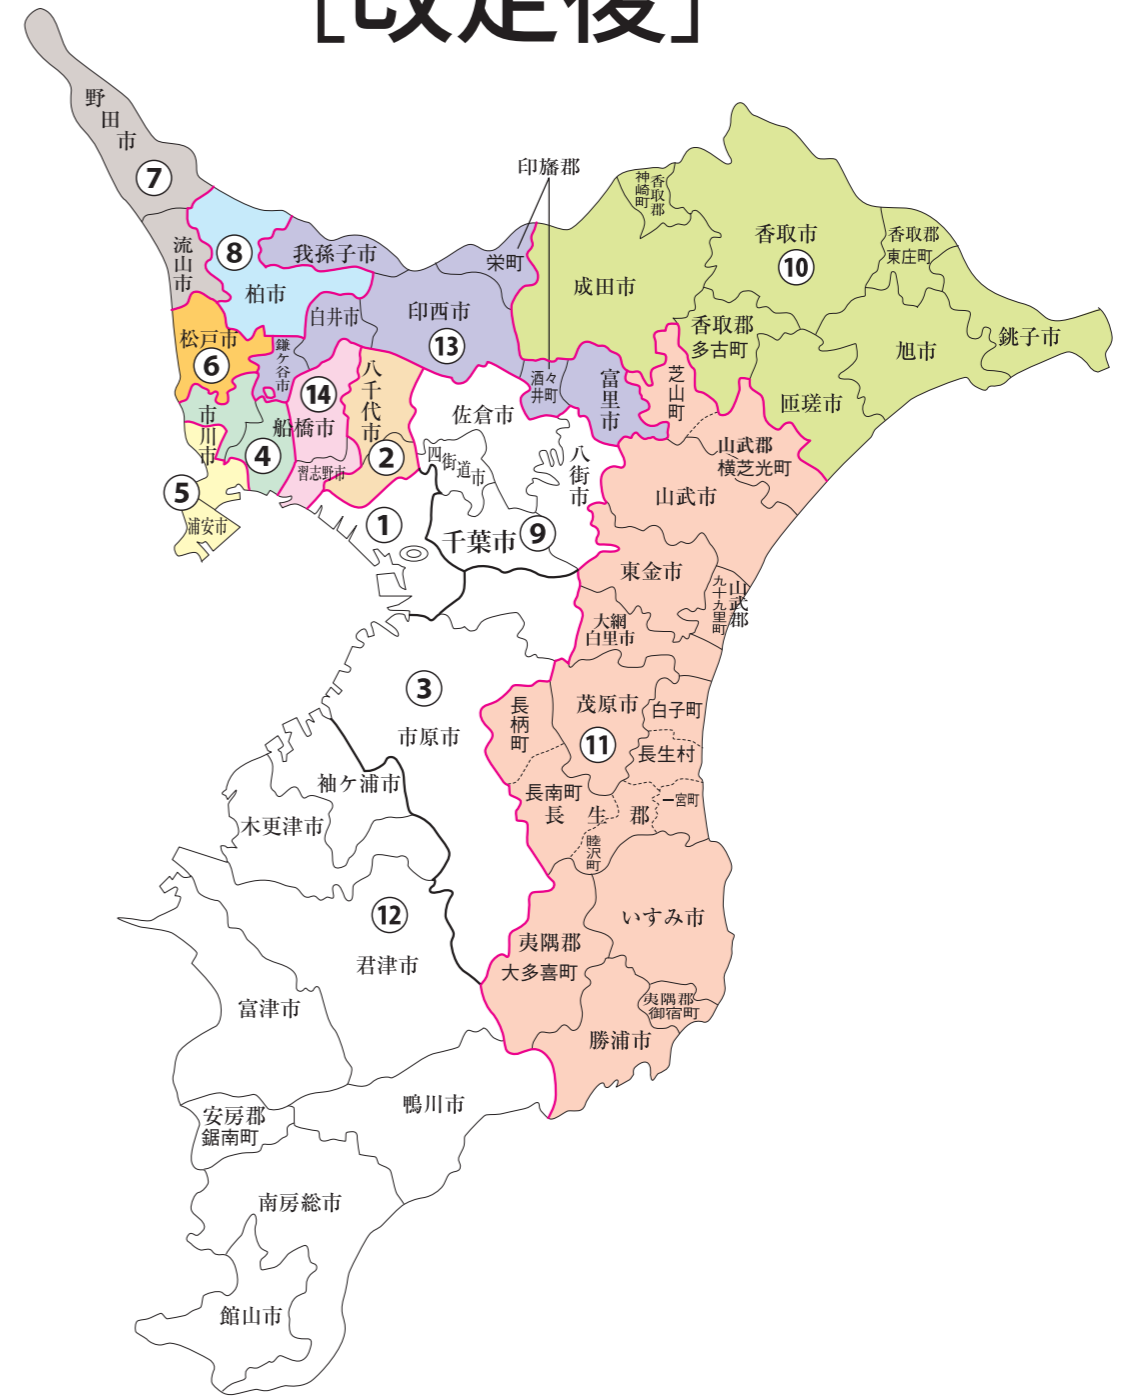

衆議院議員選挙の小選挙区が改定されました。
次の衆議院議員総選挙からは、新しい選挙区で選挙が行われます。

千葉県

[改定前]

[改定後]

お問い合わせは

- 総務省選挙部
- 都道府県選挙管理委員会
- 市区町村選挙管理委員会

| 旧選挙区 | 第2区 | 第4区 | 第5区 | 第6区 | 第7区 | 第8区 | 第10区 | 第11区 | 第13区 | | | | | |
|------|---------------------|---|---|-------------------|--|-------------------|------------|---|------|---------------------------------------|---|---|------------------|----------------------------------|
| | 千葉市 花見川区 八千代市 | 習志野市 船橋市 本庁管内 船橋市二宮出張所管内 船橋市芝山出張所管内 船橋市高根台出張所管内 船橋市習志野台出張所管内 船橋市西船橋出張所管内 船橋市船橋駅前総合窓口センター管内(丸山1丁目～5丁目に属する区域を除く。) | 市川市 本庁管内 市川1丁目～3丁目、市川南1丁目～5丁目、真間1丁目～3丁目、新田1丁目～5丁目、平田1丁目～4丁目、大洲1丁目～4丁目、大和田1丁目～5丁目、東大和田1丁目、東大和田2丁目、稲荷木1丁目～3丁目、八幡1丁目～6丁目、南八幡1丁目～5丁目、菅野1丁目～6丁目、東菅野1丁目～3丁目、鬼越1丁目、鬼越2丁目、鬼高1丁目～4丁目、高石神、中山1丁目～4丁目、若宮1丁目～3丁目、北方1丁目～3丁目、本北方1丁目～3丁目、北方町4丁目、東浜1丁目、田尻、田尻1丁目～5丁目、高谷、高谷1丁目～3丁目、高谷新町、原木、原木1丁目～4丁目、二俣、二俣1丁目、二俣2丁目、二俣新町、上妙典 行徳支所管内 | 市川市 第5区に属しない区域 | 松戸市 本庁管内 常盤平支所管内 六実支所管内 矢切支所管内 東部支所管内 | 松戸市 第6区に属しない区域 | 野田市 流山市 | 柏市 本庁管内 田中出張所管内 増尾出張所管内 富勢出張所管内 光ヶ丘出張所管内 豊四季台出張所管内 南部出張所管内 西原出張所管内 松葉出張所管内 藤心出張所管内 柏駅前行政サービスセンター管内 | 我孫子市 | 銚子市 成田市 旭市 匝瑳市 香取市 香取郡 | 山武郡 横芝光町 篠本、新井、宝米、市野原、二又、小川台、台、傍示戸、富下、虫生、小田部、母子、芝崎、芝崎南、宮川、谷中、目篠、上原、原方、木戸、尾垂イ、尾垂ロ、篠本根切 | 茂原市 東金市 勝浦市 山武市 いすみ市 大網白里市 山武郡 九十九里町 芝山町 横芝光町 第10区に属しない区域 長生郡 夷隅郡 | 柏市 第8区に属しない区域 | 鎌ヶ谷市 印西市 白井市 富里市 印旛郡 |

| 新選挙区 | 千葉市 花見川区 八千代市 | 市川市 本庁管内 国府台1丁目～6丁目、市川4丁目、真間4丁目、真間5丁目、東菅野4丁目、東菅野5丁目、宮久保1丁目～6丁目、鬼越1丁目、鬼越2丁目、鬼高1丁目～4丁目、高石神、中山1丁目～4丁目、若宮1丁目～3丁目、北方1丁目～3丁目、本北方1丁目～3丁目、北方町4丁目、国分1丁目～7丁目、中国分1丁目～5丁目、北国分1丁目～4丁目、須和田1丁目、須和田2丁目、稲越1丁目～3丁目、曾谷1丁目～8丁目、下貝塚1丁目～3丁目、東国分1丁目～3丁目、堀之内1丁目～5丁目 大柏出張所管内 | 市川市 第4区に属しない区域 浦安市 | 松戸市 | 野田市 流山市 | 柏市 | 銚子市 成田市 旭市 匝瑳市 香取市 香取郡 | 茂原市 東金市 勝浦市 山武市 いすみ市 大網白里市 山武郡 長生郡 夷隅郡 | 我孫子市 鎌ヶ谷市 印西市 白井市 富里市 印旛郡 | 船橋市 第4区に属しない区域 習志野市 |
|------|---------------------|--|--------------------------|-----|------------|-----|---------------------------------------|--|--|---------------------------|
| | 第2区 | 第4区 | 第5区 | 第6区 | 第7区 | 第8区 | 第10区 | 第11区 | 第13区 | 第14区 |

※第1区、3区、9区、12区は選挙区の変更はありません。