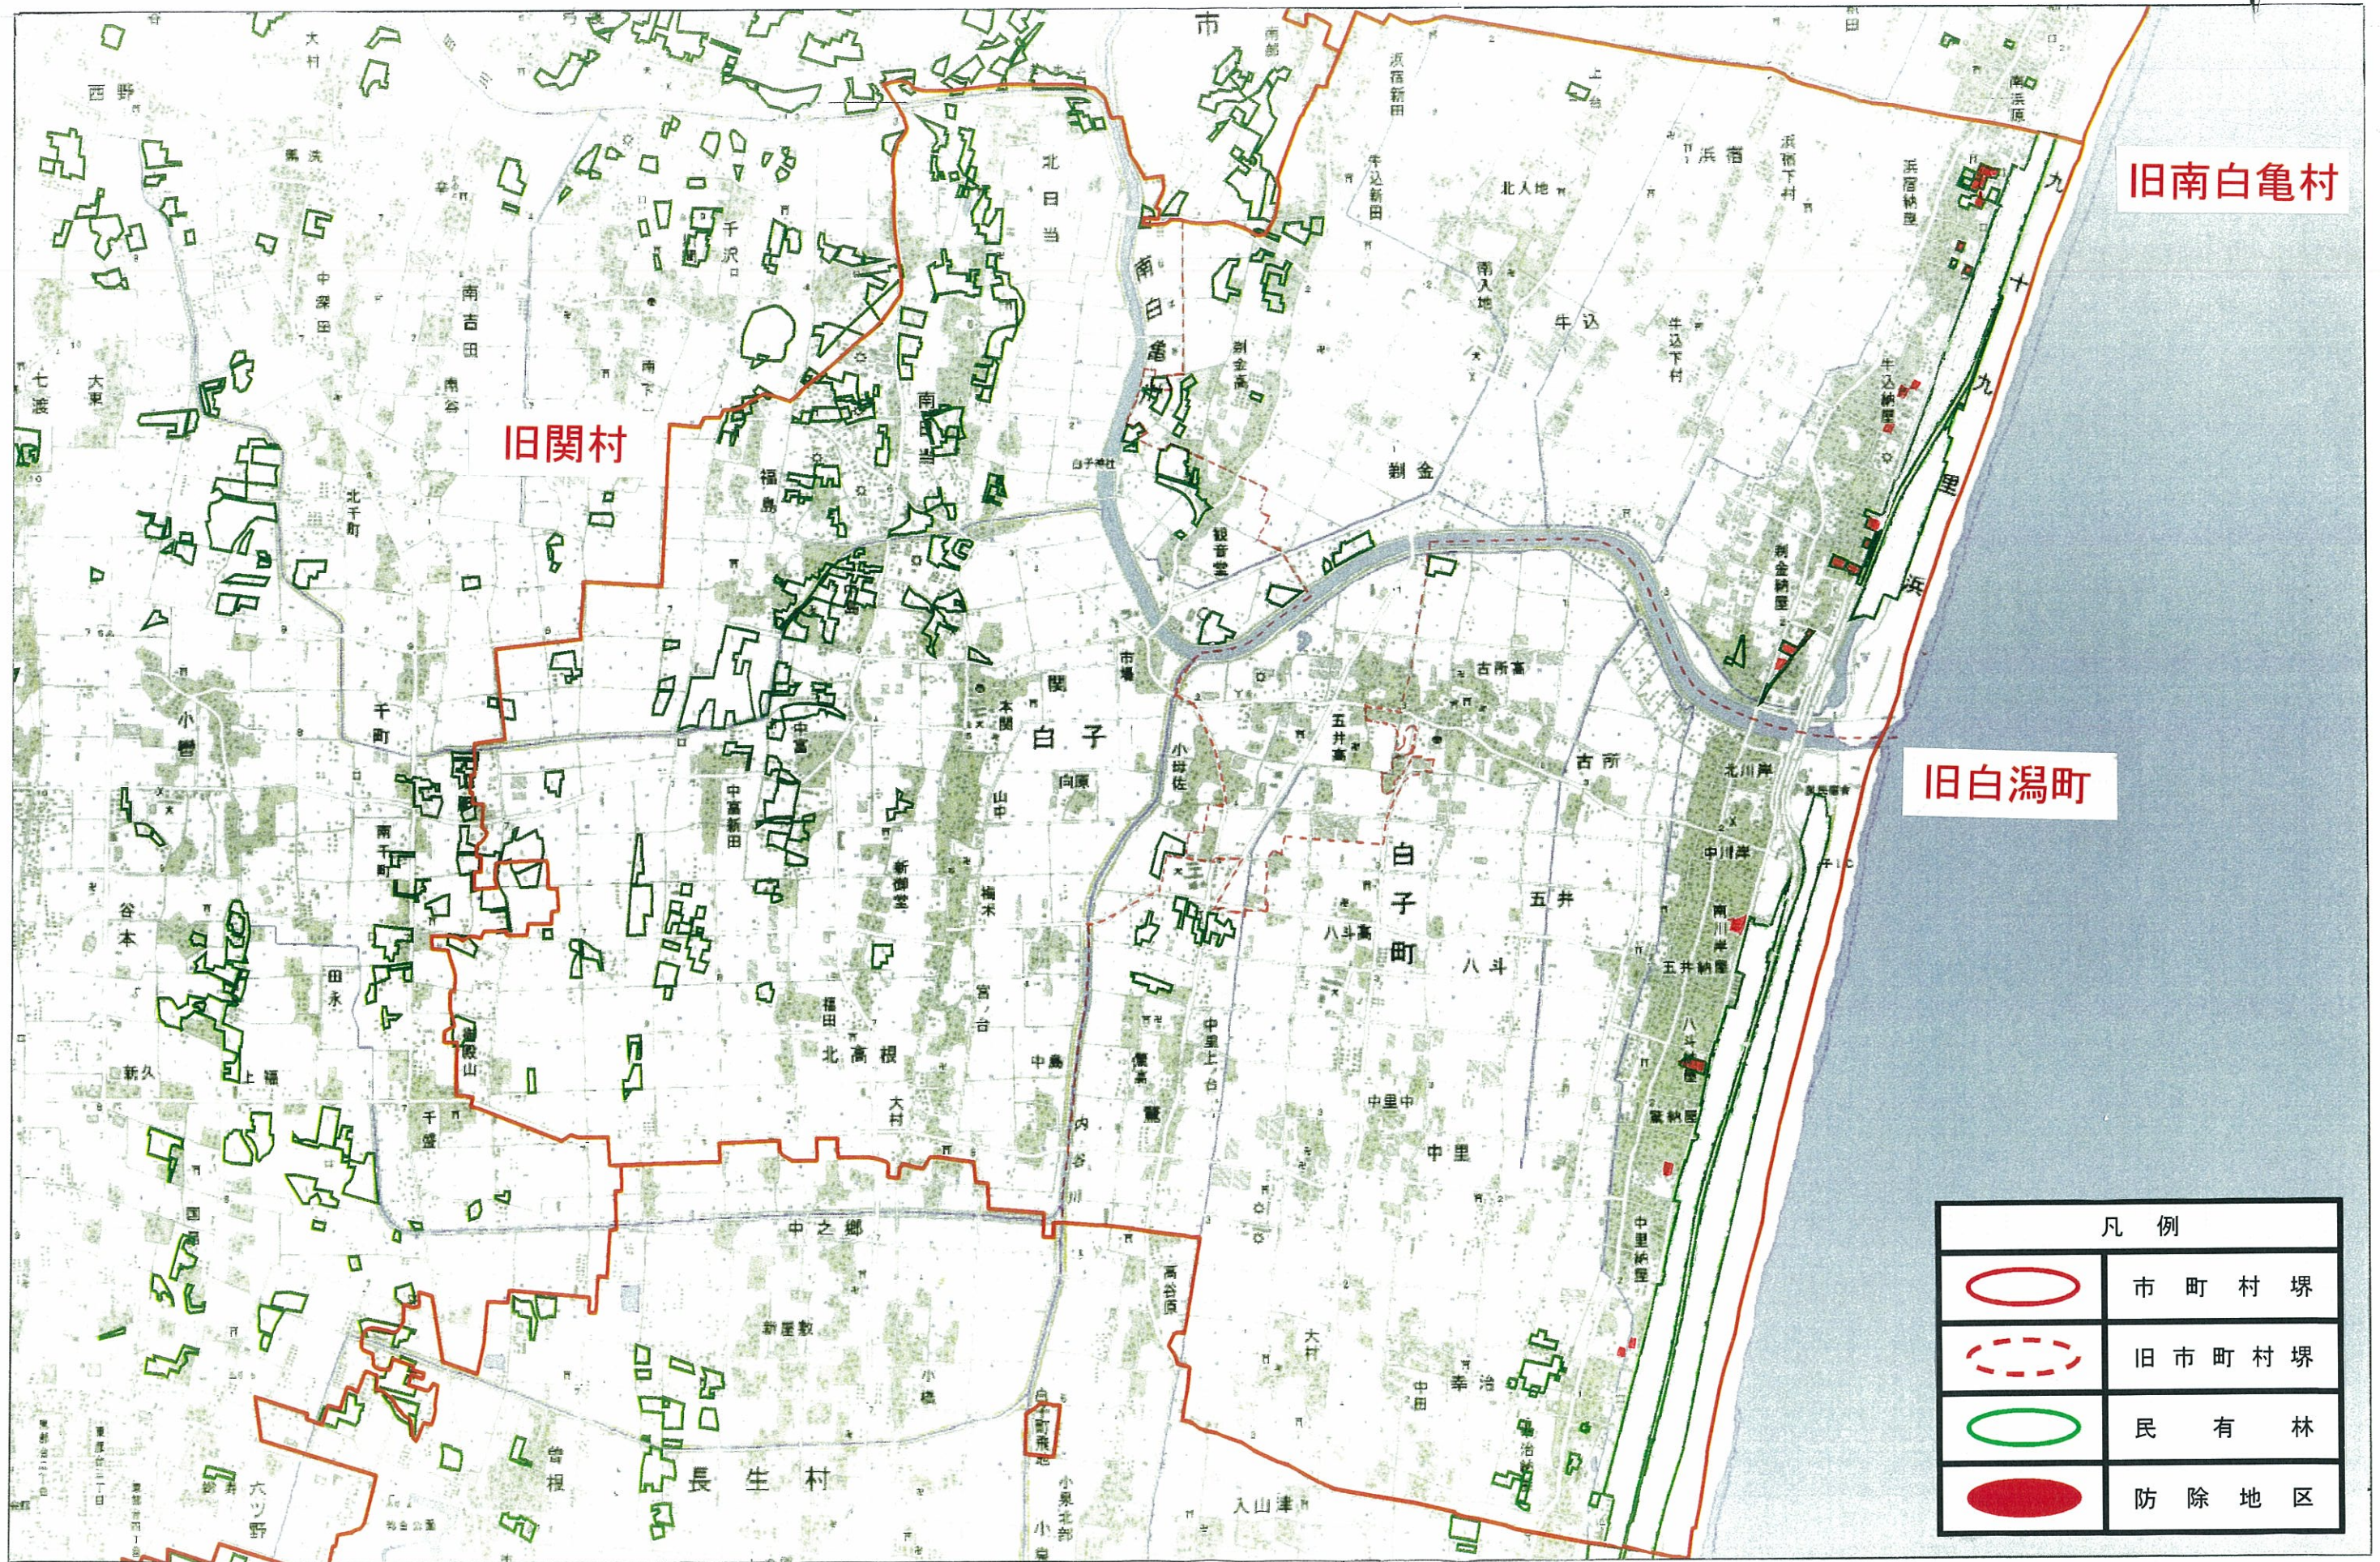

白子町森林病虫害防除地区実施計画図

旧南白亀村

旧関村

旧白潟町

白子

白子町

凡例

	市町村界
	旧市町村界
	民有林
	防除地区

0 500 1,000 2,000 m
1:25,000