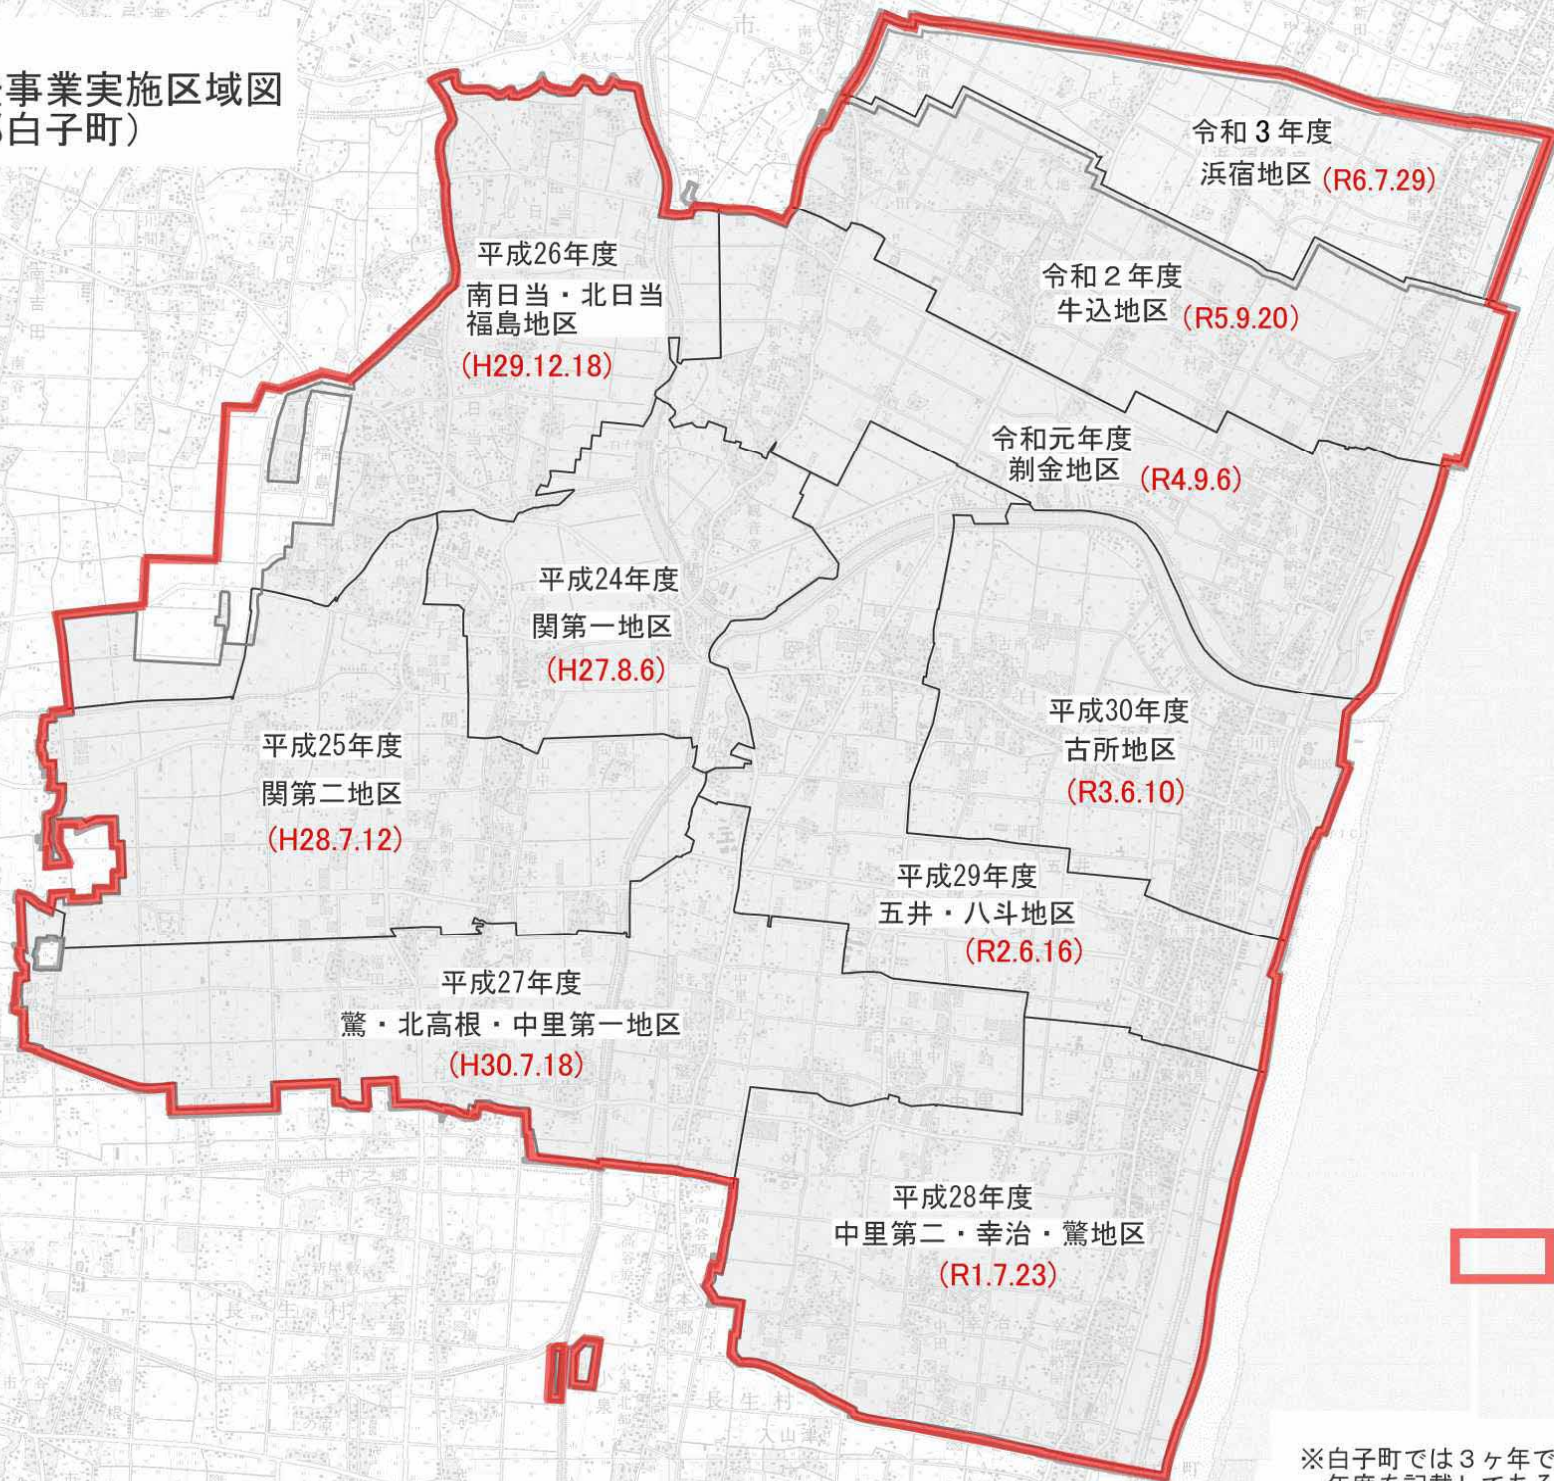

# 地籍調査事業実施区域図 (長生郡白子町)

 登記完了済  
(登記日)

※白子町では3ヶ年で一地区を完了しています。  
年度を記載してある地区は一筆地測量（現地立会）  
の実施年度です。