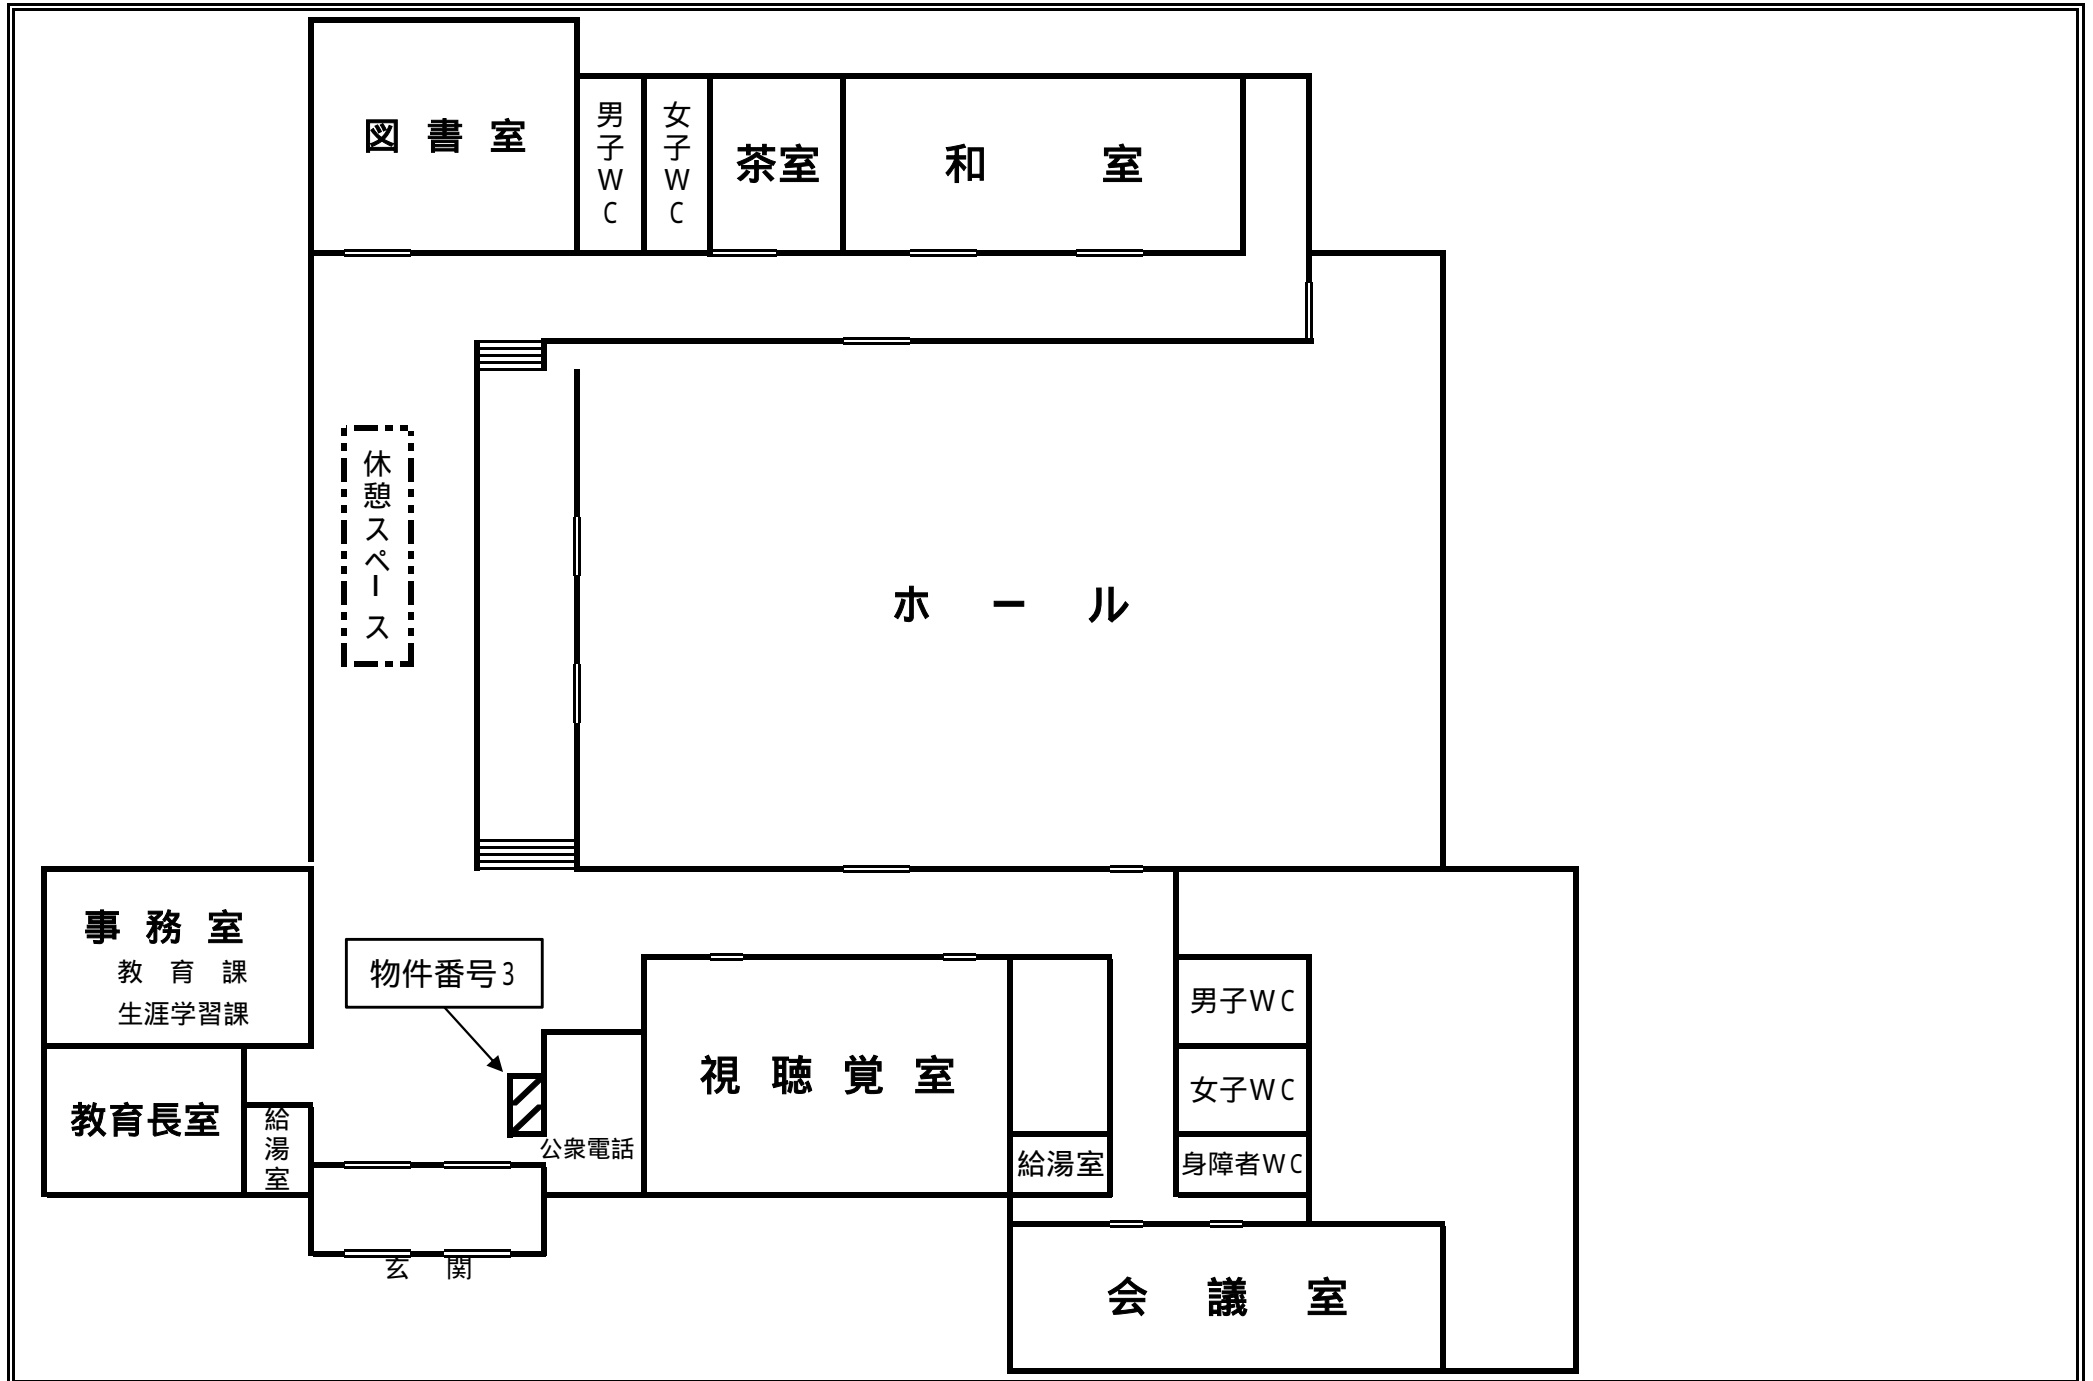

白子町役場庁舎自動販売機設置位置図

《 庁舎1階 》

# 青少年センター自動販売機設置位置図

# 白子町国民体育館・武道場自動販売機設置位置図