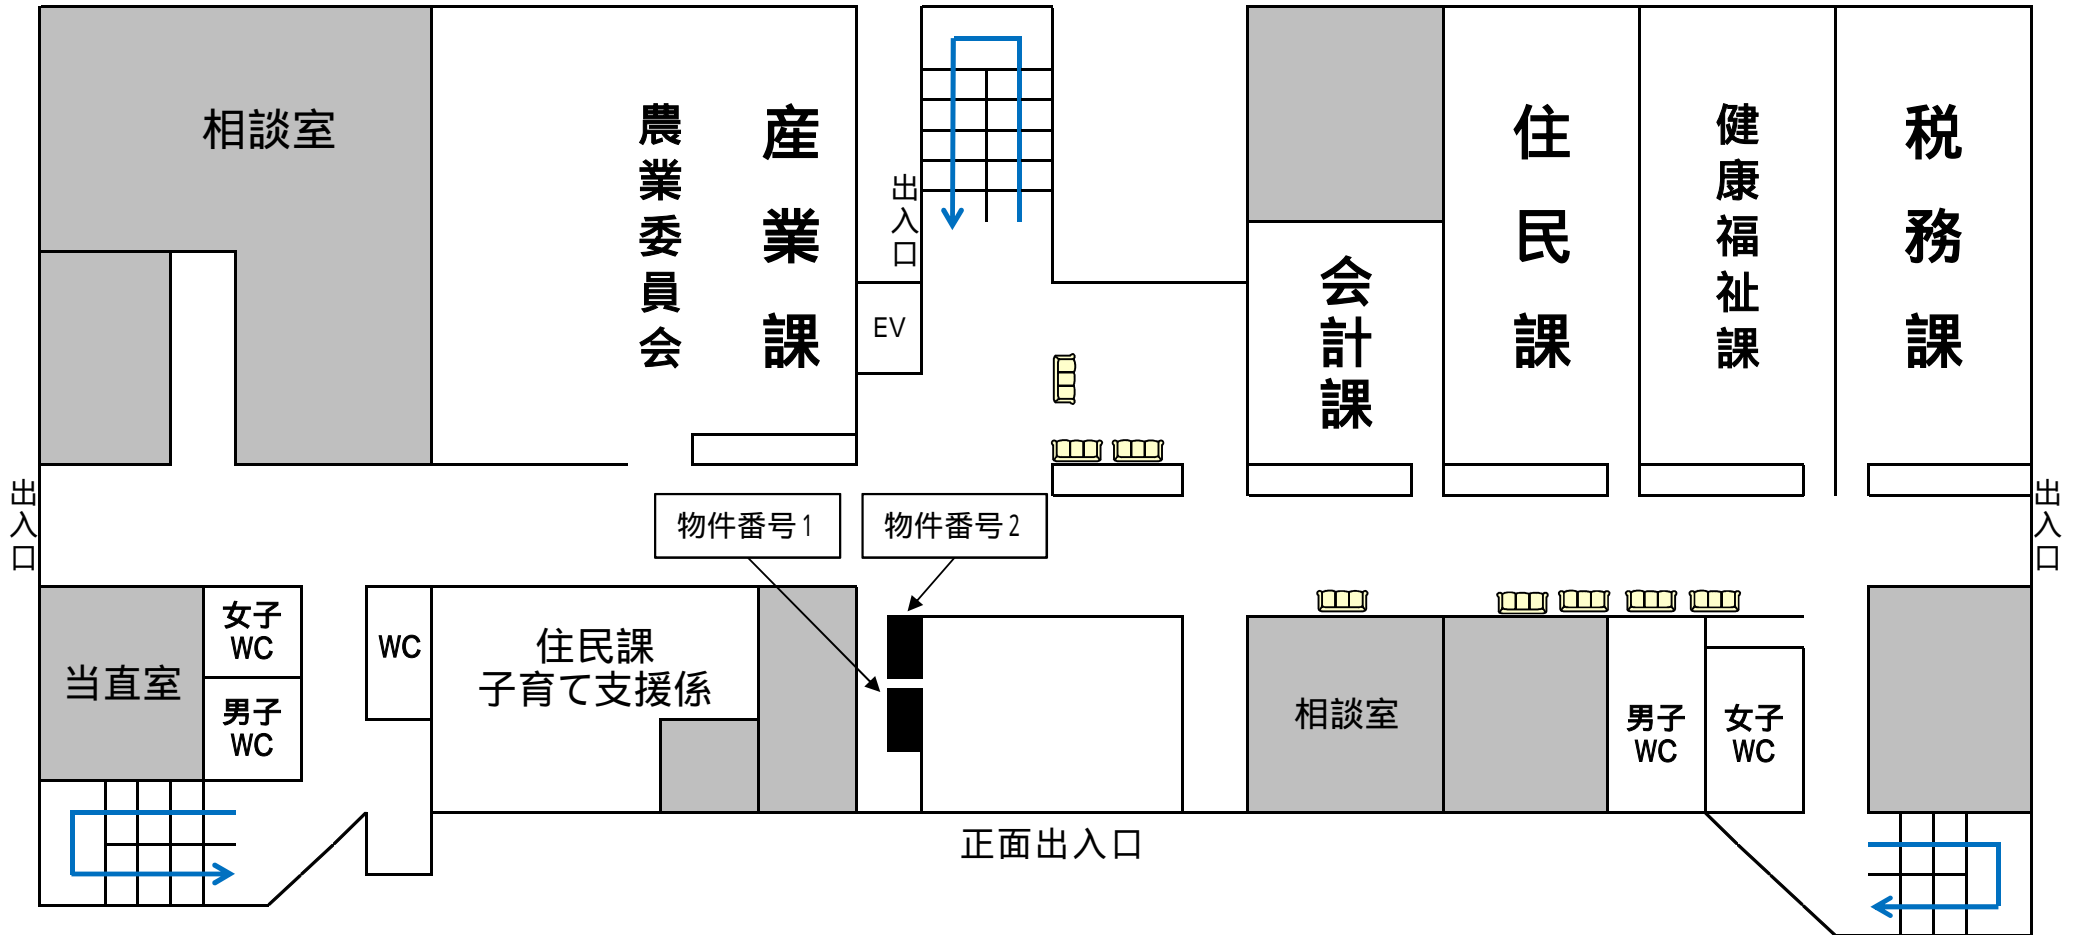

白子町役場庁舎自動販売機設置位置図

《 庁舎1階 》

# 青少年センター自動販売機設置位置図

# 白子町国民体育館・武道場自動販売機設置位置図