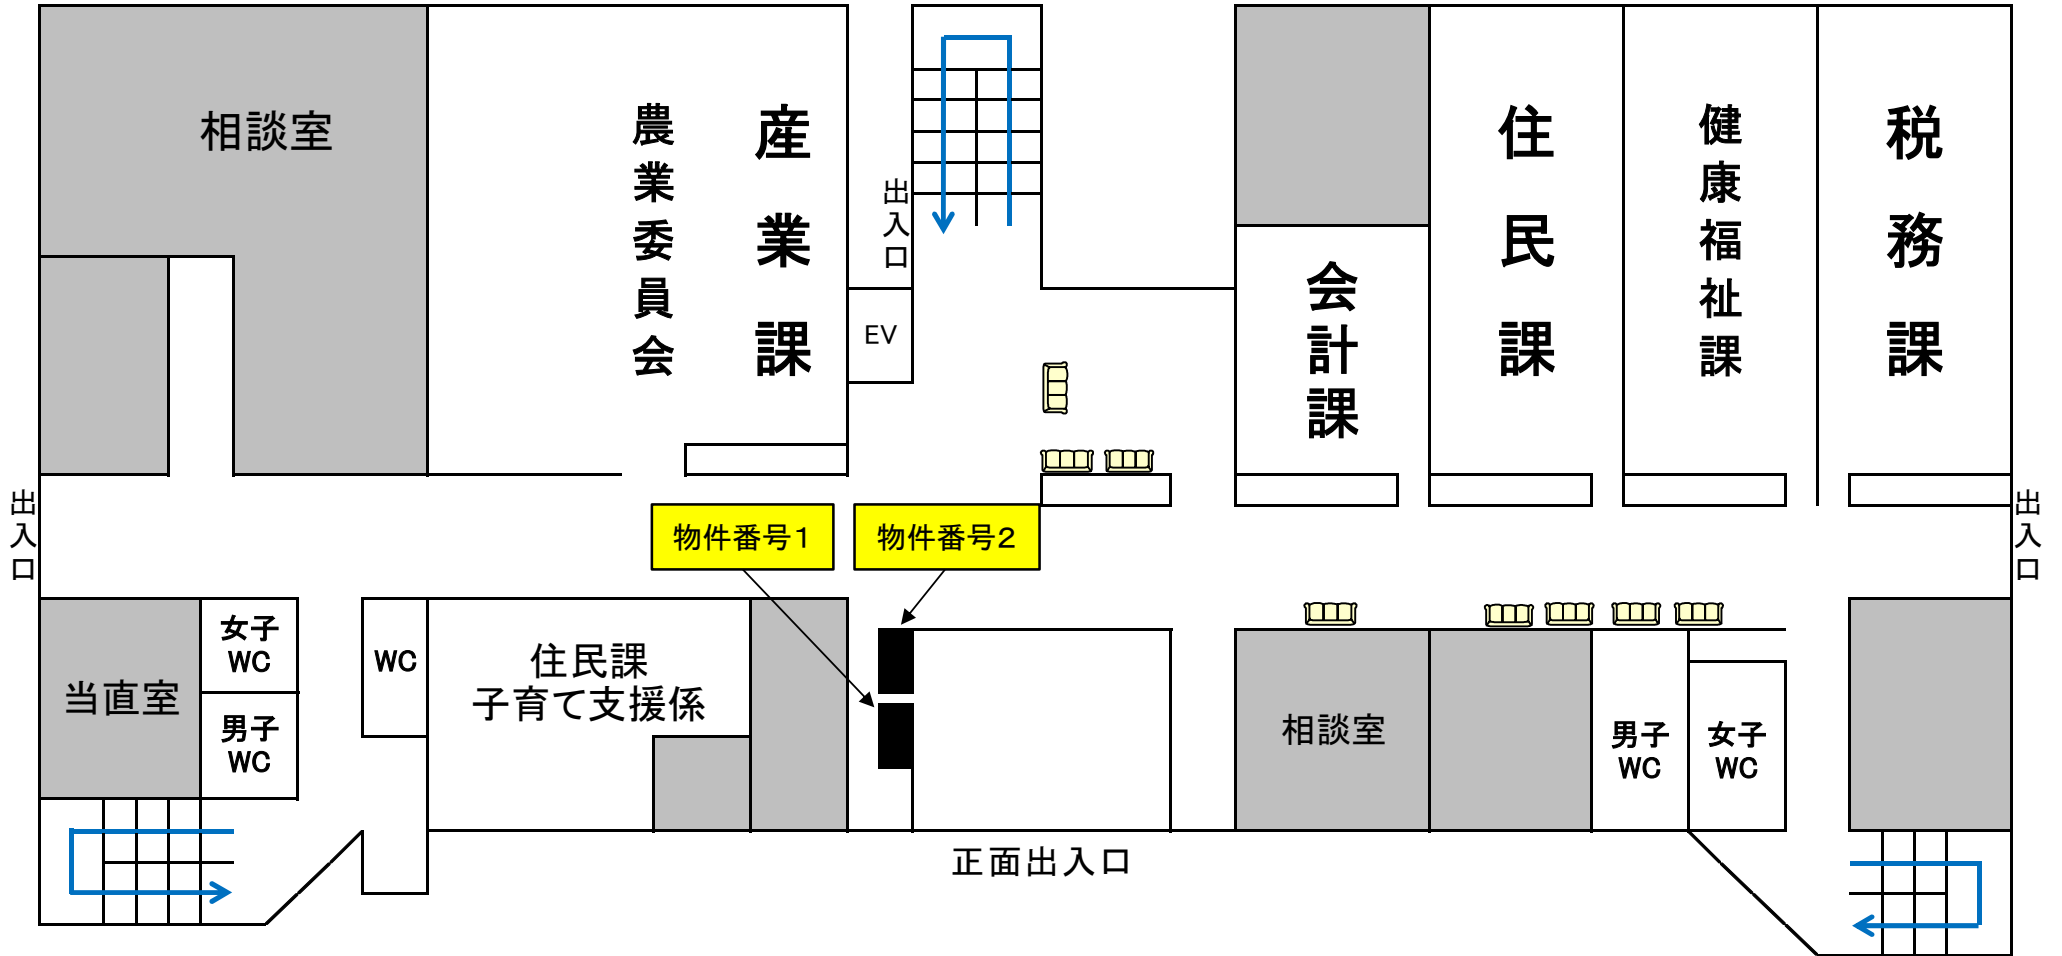

白子町役場庁舎自動販売機設置位置図

《 庁舎1階 》

青少年センター自動販売機設置位置図