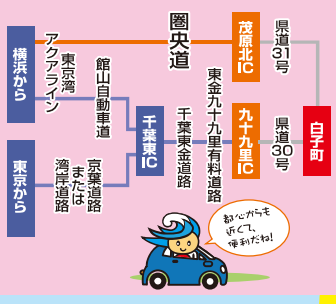

# 2024 たまねぎ狩り 会場案内図

▶期間:5月1日(水)~31日(金)  
▶料金:10kg 1,500円・5kg 800円  
※5kgは取り扱いのない畑もございます。

大網白里市

会場には、  
たまねぎ狩りの旗が  
設置してあります。

アクアライン連結 木更津東一東金間開通

■車をご利用の場合

| No | 氏名                | 連絡先           | 宅配便 | 大型バス | No | 氏名    | 連絡先           | 宅配便 | 大型バス | No | 氏名    | 連絡先           | 宅配便 | 大型バス |
|----|-------------------|---------------|-----|------|----|-------|---------------|-----|------|----|-------|---------------|-----|------|
| 1  | 伊藤 貞夫             | 090-8943-9258 | ○   | ×    | 21 | 御園 邦夫 | 080-9513-9721 | ×   | ×    | 39 | 鶴岡 則夫 | 090-4392-1684 | ×   | ×    |
| 3  | 林 聡               | 090-9398-2875 | ○   | ×    | 23 | 大矢 忠一 | 090-3144-7551 | ○   | ×    | 40 | 三橋 良子 | 090-2940-3284 | ○   | ×    |
| 8  | 斉藤 裕治             | 090-3134-3930 | ○   | ○    | 24 | 御園 久  | 090-4727-4331 | ×   | ×    | 44 | 秋葉 勝嘉 | 0475-33-5407  | ×   | ×    |
| 10 | 三橋 幸代             | 090-2412-9783 | ×   | ×    | 26 | 御園 久  | 090-4727-4331 | ×   | ×    | 47 | 御園 和夫 | 090-3343-7687 | ○   | ×    |
| 11 | 長島 彰              | 090-1500-7633 | ×   | ×    | 29 | 中村 幸夫 | 090-3497-2337 | ×   | ×    | 48 | 篠崎 伸子 | 090-7826-7658 | ×   | ×    |
| 12 | 長嶋 広朗             | 090-5805-2101 | ○   | ×    | 31 | 細谷 道雄 | 080-1267-1056 | ○   | ×    | 55 | 高山 隆一 | 090-1052-3117 | ○   | ×    |
| 13 | 長島 誠一             | 090-1427-7186 | ×   | ×    | 32 | 田中 正儀 | 0475-33-4829  | ×   | ○    | 57 | 渡辺 昭英 | 090-4000-1378 | ○   | ×    |
| 14 | 斉藤 尚義             | 090-8843-8017 | ×   | ×    | 34 | 小澤 利夫 | 090-2218-4079 | ○   | ×    | 58 | 鶴岡 則夫 | 090-4392-1684 | ×   | ×    |
| 15 | 増田 昭夫             | 090-2740-7990 | ○   | ×    | 35 | 北田 百人 | 090-1119-1873 | ○   | ×    | 60 | 細谷 道雄 | 080-1267-1056 | ○   | ○    |
| 16 | 片岡 喜男             | 090-4916-9907 | ○   | ×    | 36 | 前田きよ子 | 080-1047-1393 | ○   | ×    | 61 | 小澤 利夫 | 090-2218-4079 | ○   | ×    |
| 20 | 御園 孝              | 090-2166-5980 | ○   | ○    | 38 | 斉藤 俊  | 090-3234-7564 | ○   | ×    |    |       |               |     |      |
| 62 | 小澤 利夫             | 090-2218-4079 | ○   | ×    |    |       |               |     |      | 69 | 高山 隆一 | 090-1052-3117 | ○   | ×    |
| 72 | 河野 清              | 090-3522-5578 | ×   | ×    |    |       |               |     |      | 75 | 緑川 僚  | 090-2435-5998 | ○   | ×    |
| 76 | 御園 邦夫             | 080-9513-9721 | ×   | ×    |    |       |               |     |      | 77 | 長島 誠一 | 090-1427-7186 | ×   | ×    |
| 77 | 長島 誠一             | 090-1427-7186 | ×   | ×    |    |       |               |     |      | 80 | 御園 久  | 090-4922-4443 | ×   | ×    |
| 88 | 白子瀬田ファーム<br>仲田 吉範 | 080-9883-0888 | ○   | ×    |    |       |               |     |      |    |       |               |     |      |